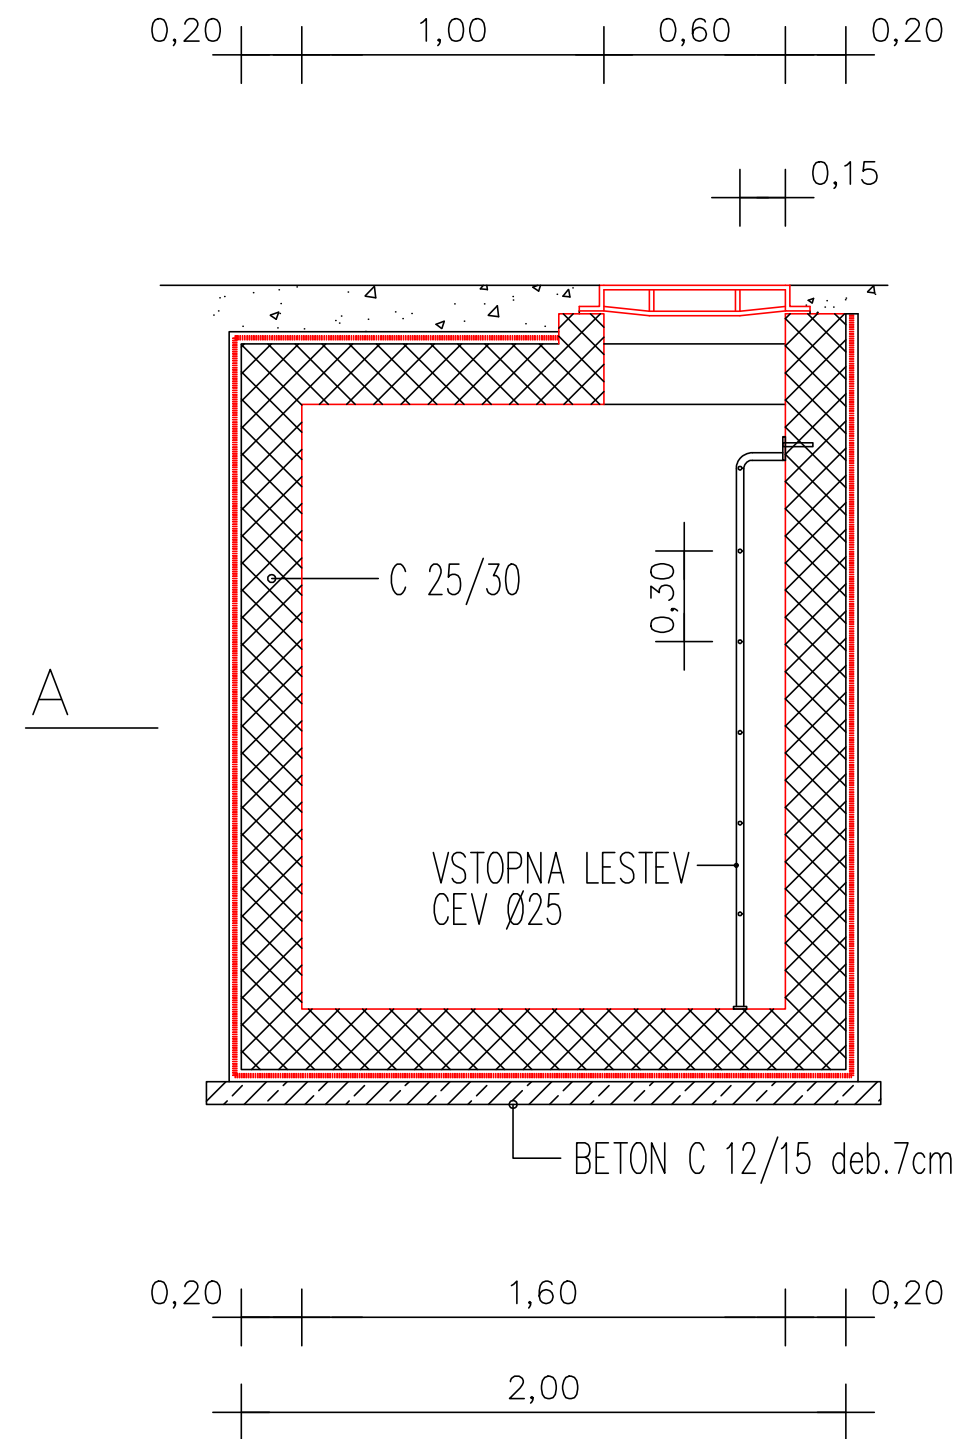

HIGRA d.o.o. tipski jašek 1.60x1.60m 1 : 25

PREREZ A-A

PREREZ B-B

PREREZ C-C

TIPSKI AB JAŠEK
1,60 X 1,60 X 2,00