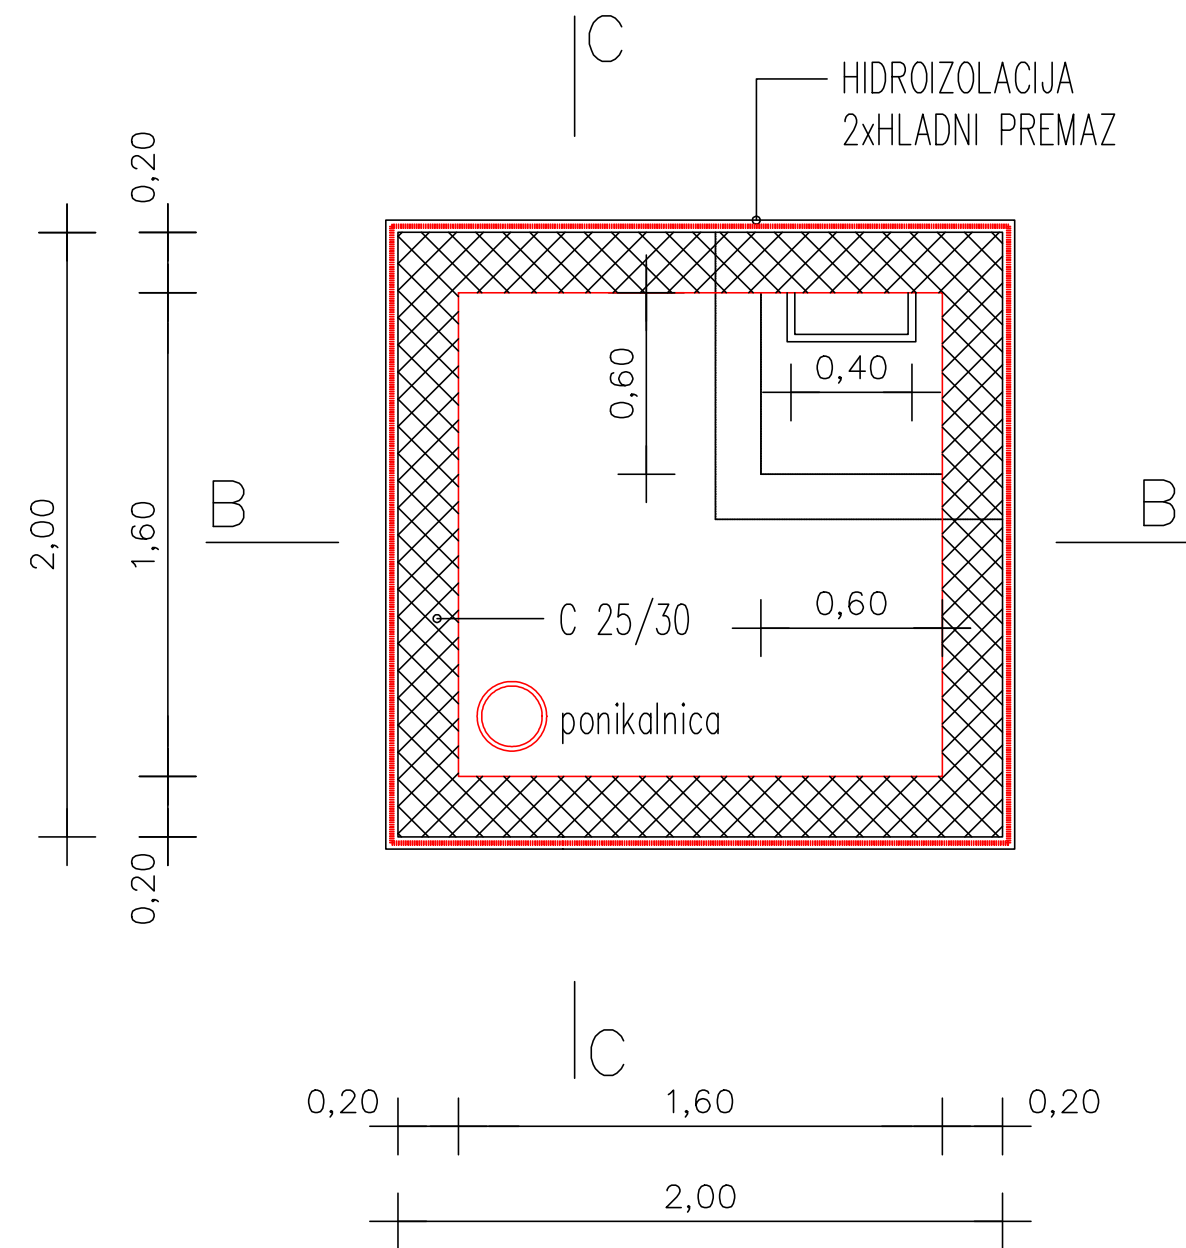

HIGRA d.o.o. tipski jašek 1.60x1.60m 1 : 25

PREREZ A-A

PREREZ B-B

PREREZ C-C

TIPSKI AB JAŠEK
1,60 X 1,60 X 2,00