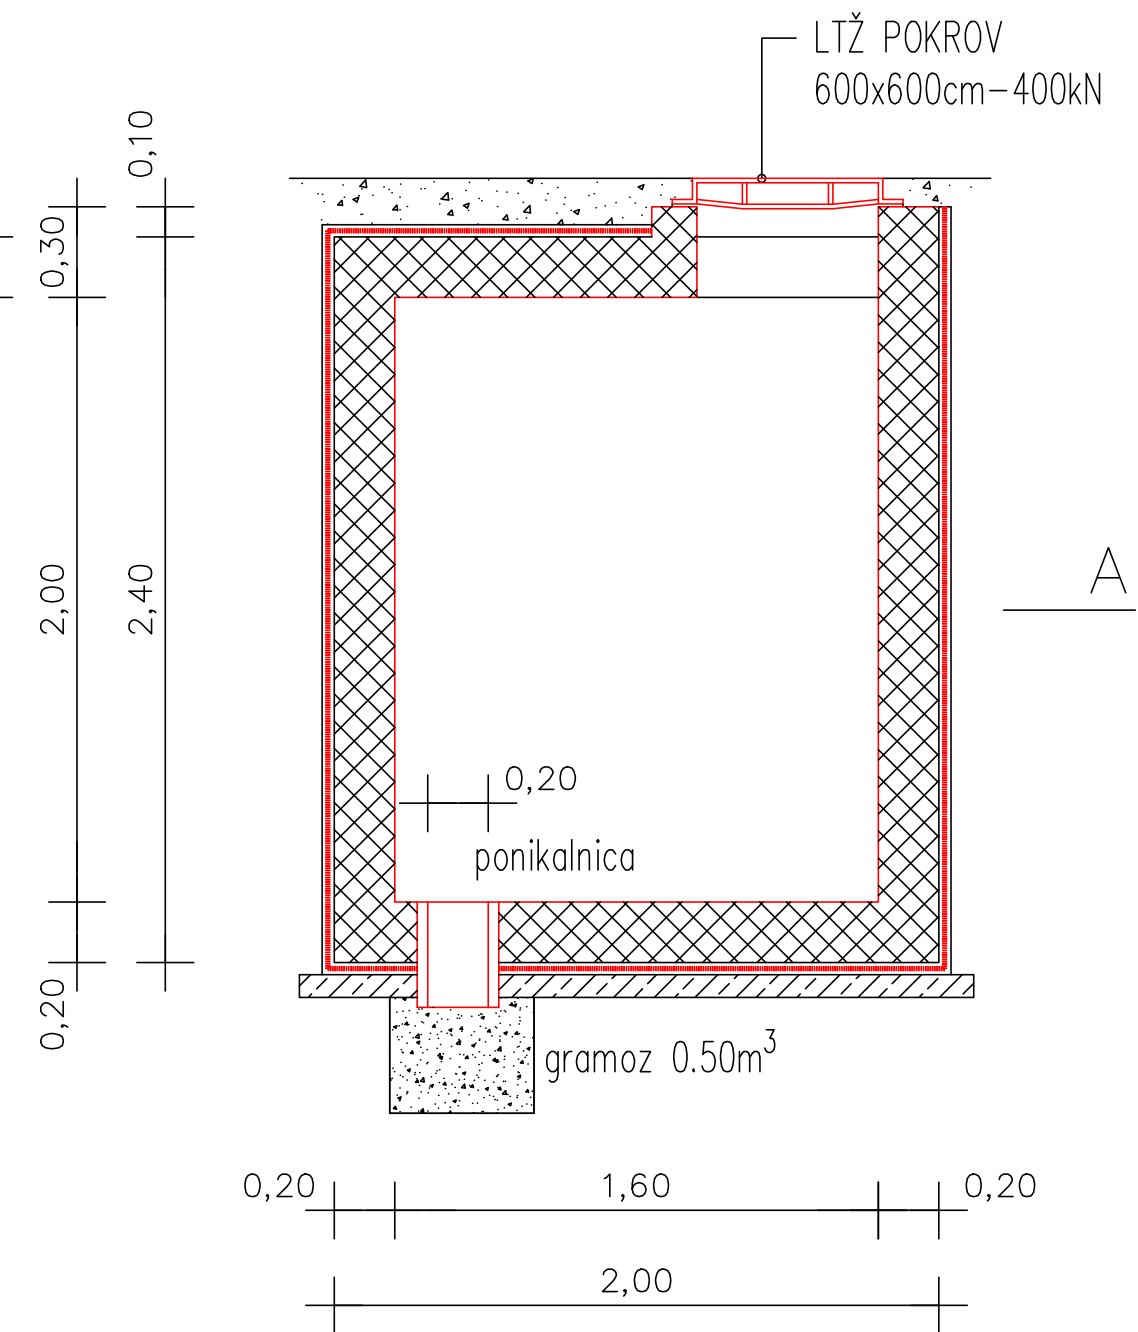

HIGRA d.o.o. tipski jašek 1.60x1.60m 1 : 25

PREREZ A-A

PREREZ B-B

PREREZ C-C

TIPSKI AB JAŠEK
1,60 X 1,60 X 2,00